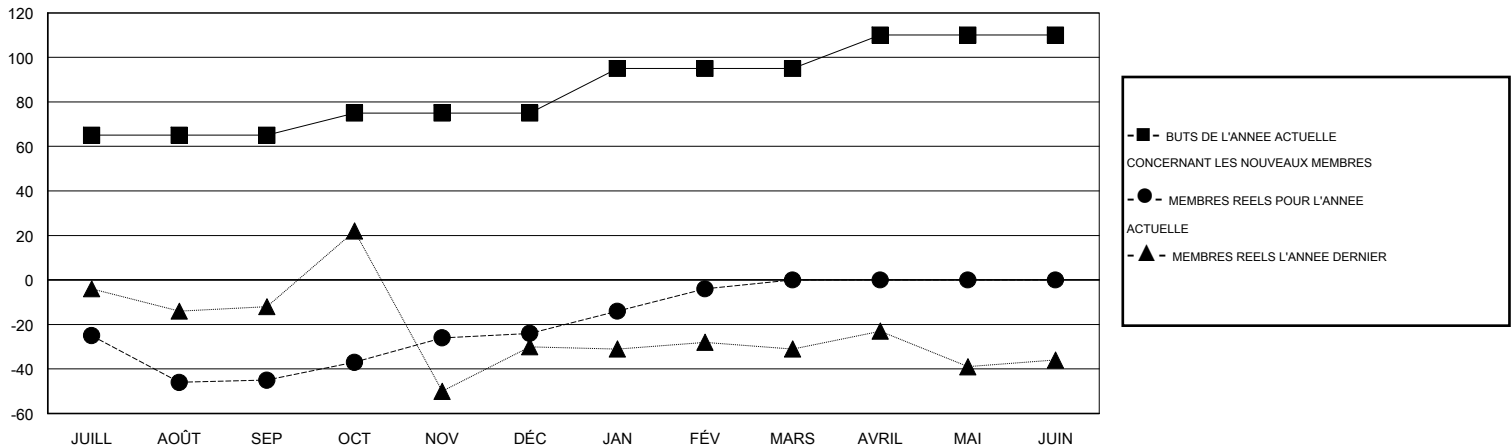

MONTHLY MEMBERSHIP PROGRESS REPORT

District 102 W

Results as of: 3/31/2016

GMT: Carl Robert Rettby

LIEU SWITZERLAND

RC EME 4

Clubs					Membres				
RESULTATS POUR 2015-2016					RESULTATS POUR 2015-2016				
TRIMESTRE	BUT CONCERNANT LES NOUVEAUX CLUBS	NOUVEAUX CLUBS	CLUBS ANNULÉS	GAIN NET/PERTE NETTE	TRIMESTRE	BUT CONCERNANT LES NOUVEAUX MEMBRES	MEMBRES FONDATEURS ET NOUVEAUX AJOUTÉS	MEMBRES RADIÉS	GAIN NET/PERTE NETTE
JUILL/AOÛT/SEP	1	0	0	0	JUILL/AOÛT/SEP	65	47	92	-45
OCT/NOV/DÉC	0	0	0	0	OCT/NOV/DÉC	10	57	36	21
JAN/FÉV/MARS	0	0	0	0	JAN/FÉV/MARS	20	44	20	24
AVRIL/MAI/JUIN	1	0	0	0	AVRIL/MAI/JUIN	15	0	0	0

BUTS ET NOUVEAUX CLUBS REELS - CUMULATIF

BUTS ET MEMBRES REELS - CUMULATIF

CLUBS RADIÉS: 0

65 CLUBS OF 99 ONT AJOUTE 1 OU PLUSIEURS NOUVEAUX MEMBRES

DISTRIBUTION PAR SEXE

HOMME 3,376 (87.19%)
FEMME 496 (12.81%)