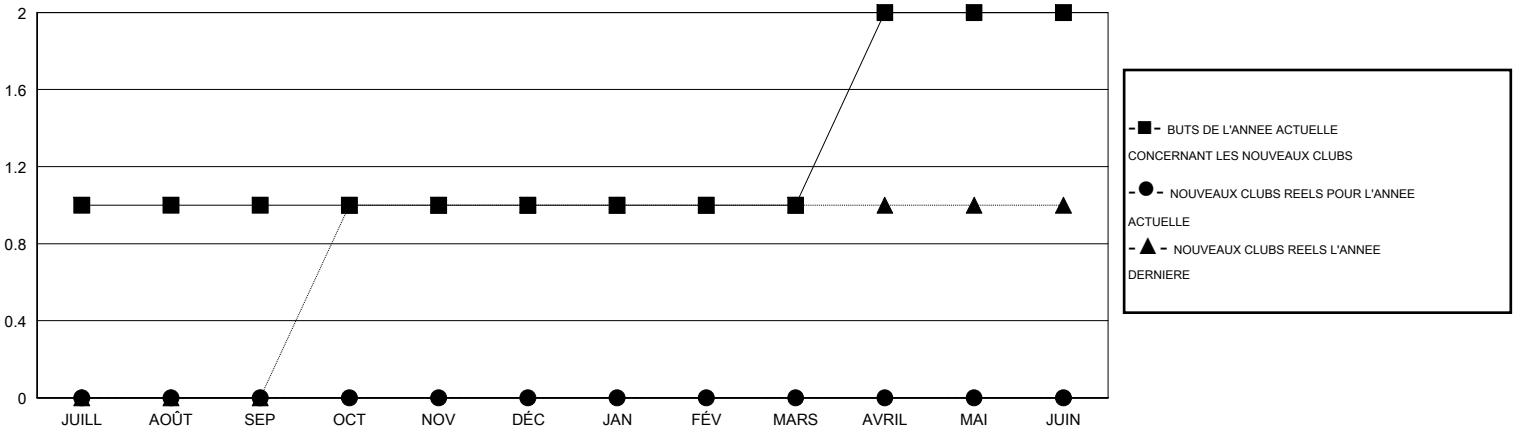

MONTHLY MEMBERSHIP PROGRESS REPORT

District 102 W

Results as of: 3/31/2016

GMT: Carl Robert Rettby

LIEU SWITZERLAND

RC EME 4

Clubs					Membres				
RESULTATS POUR 2015-2016					RESULTATS POUR 2015-2016				
TRIMESTRE	BUT CONCERNANT LES NOUVEAUX CLUBS	NOUVEAUX CLUBS	CLUBS ANNULÉS	GAIN NET/PERTE NETTE	TRIMESTRE	BUT CONCERNANT LES NOUVEAUX MEMBRES	MEMBRES FONDATEURS ET NOUVEAUX AJOUTÉS	MEMBRES RADIÉS	GAIN NET/PERTE NETTE
JUILL/AOÛT/SEP	1	0	0	0	JUILL/AOÛT/SEP	65	47	92	-45
OCT/NOV/DÉC	0	0	0	0	OCT/NOV/DÉC	10	57	36	21
JAN/FÉV/MARS	0	0	0	0	JAN/FÉV/MARS	20	44	20	24
AVRIL/MAI/JUIN	1	0	0	0	AVRIL/MAI/JUIN	15	0	0	0

BUTS ET NOUVEAUX CLUBS REELS - CUMULATIF

BUTS ET MEMBRES REELS - CUMULATIF

CLUBS RADIÉS: 0

65 CLUBS OF 99 ONT AJOUTE 1 OU PLUSIEURS NOUVEAUX MEMBRES

DISTRIBUTION PAR SEXE

HOMME 3,376 (87.19%)
FEMME 496 (12.81%)